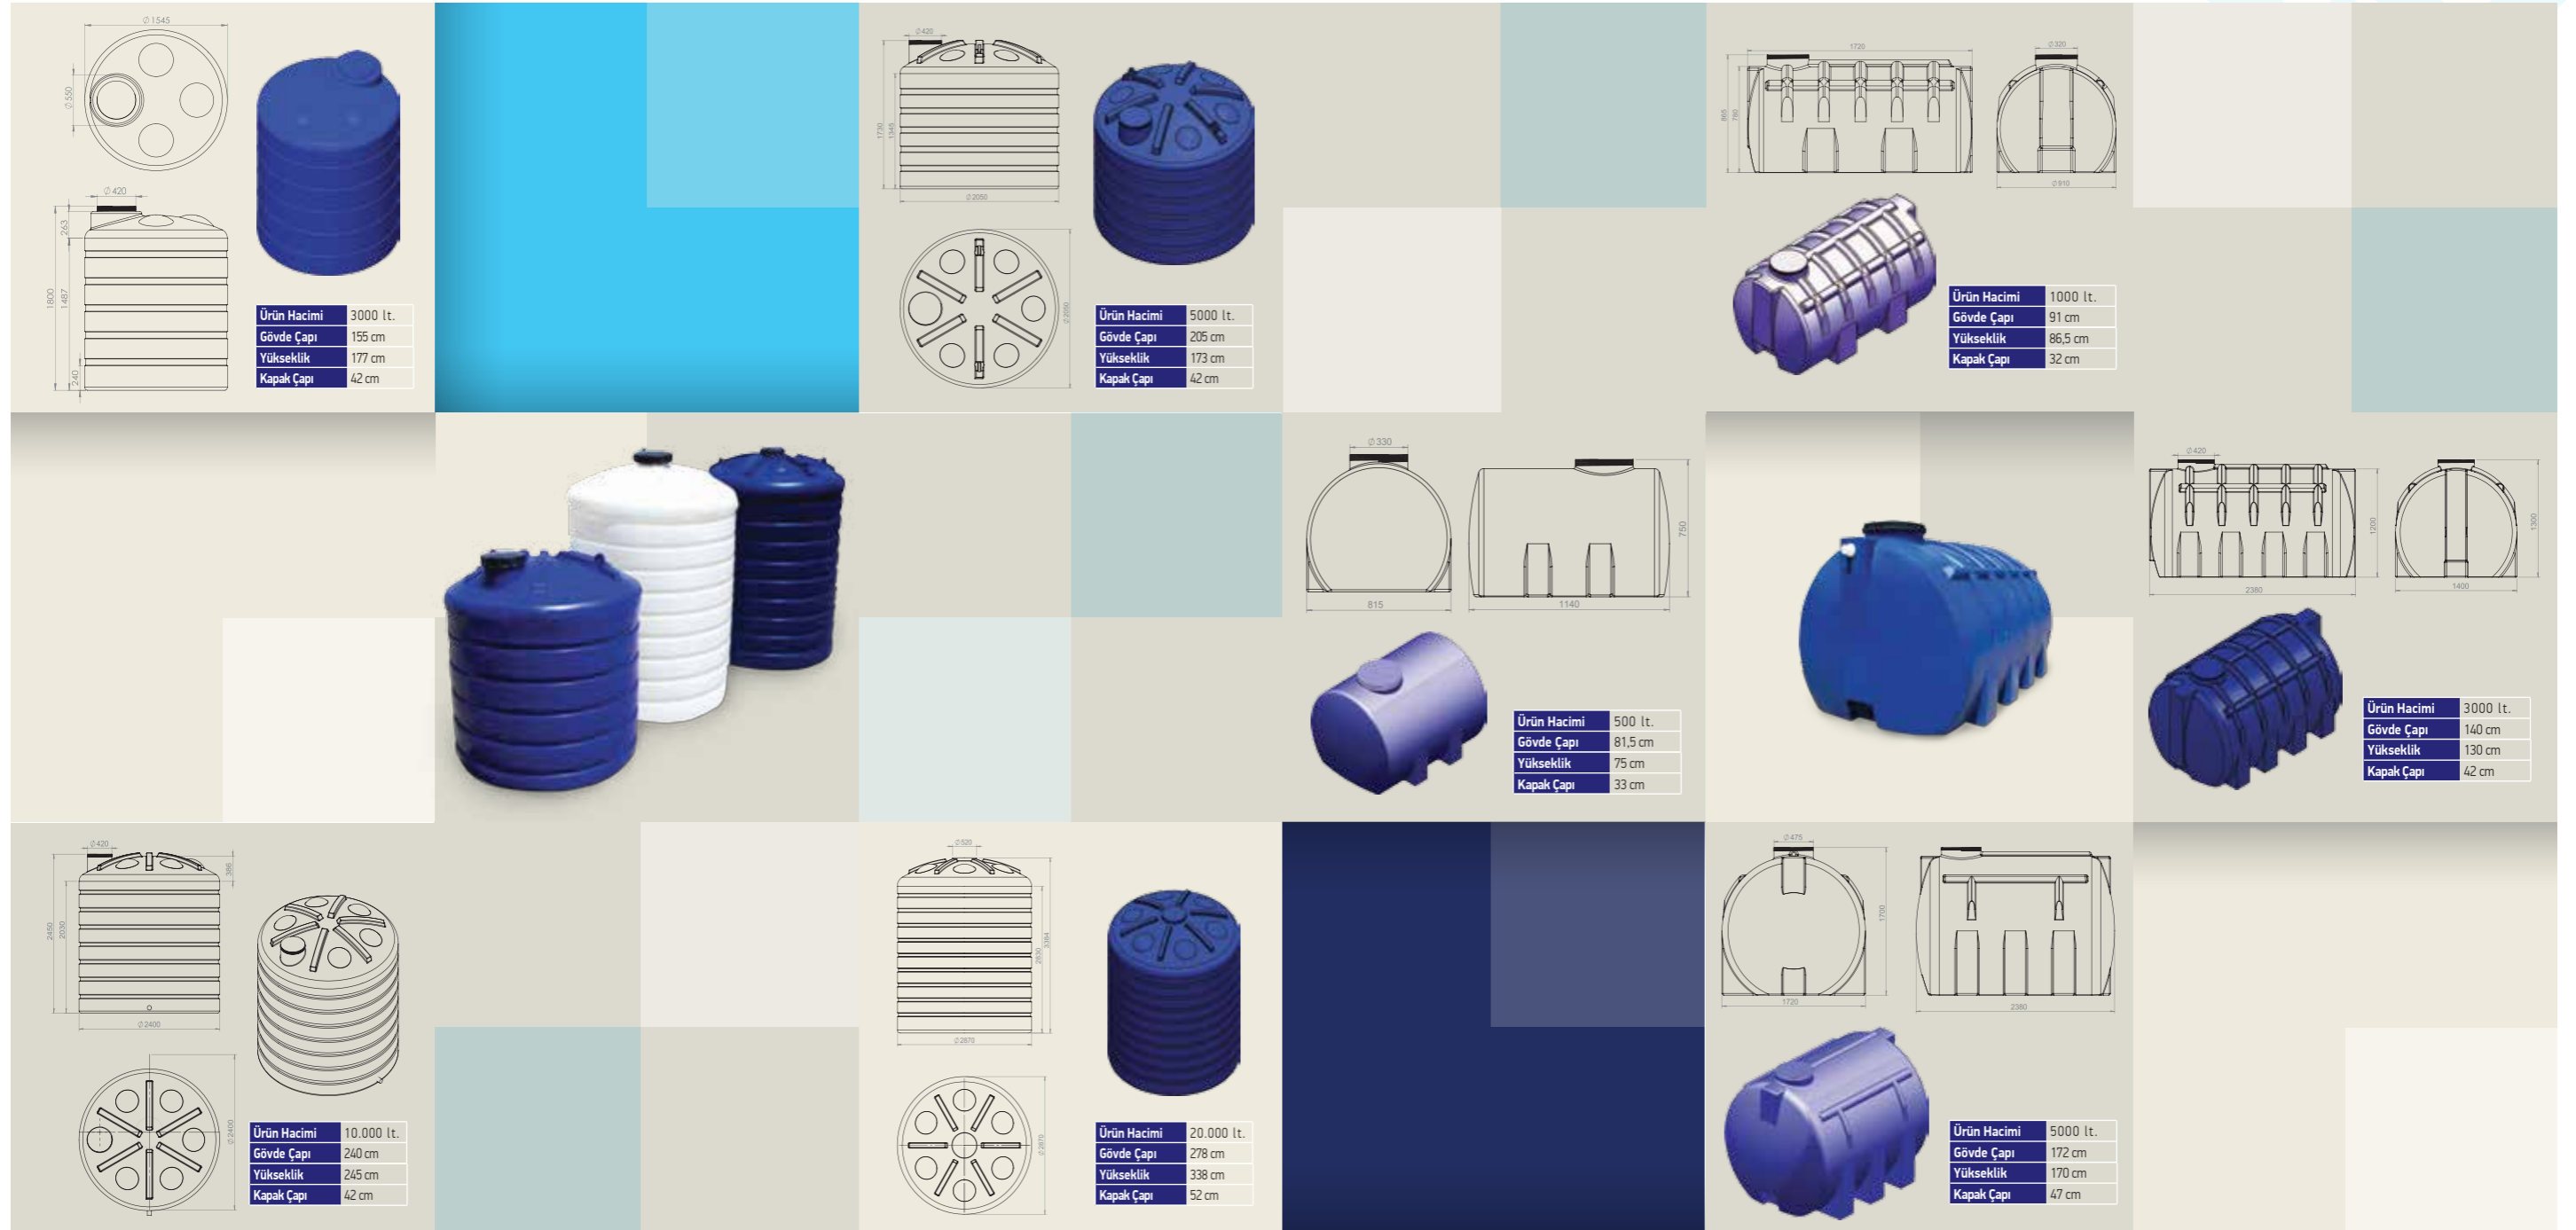

Sağlıklı hijyenik, ekonomik uzun ömürlü depolardır.

Suyun içinde yosun gelişimini (yeşillenmeyi) önleyecek ışık geçirgenliğine sahiptir.

Gıda tüzüğüne uygunluğu Sağlık Bakanlığı tarafından onaylanmış olup, depoların insan sağlığına hiç bir zararı yoktur

Esnek ve kolay kaynak edilebilme özelliği sayesinde tamir imkanı sunar.

Geri dönüşümü mümkündür. Çevreye herhangi bir zararı yoktur.

Poliyeten depolar tek parça (mono blok) üretilir. Bu nedenle, birleşim/ek yeri bulunmaz.