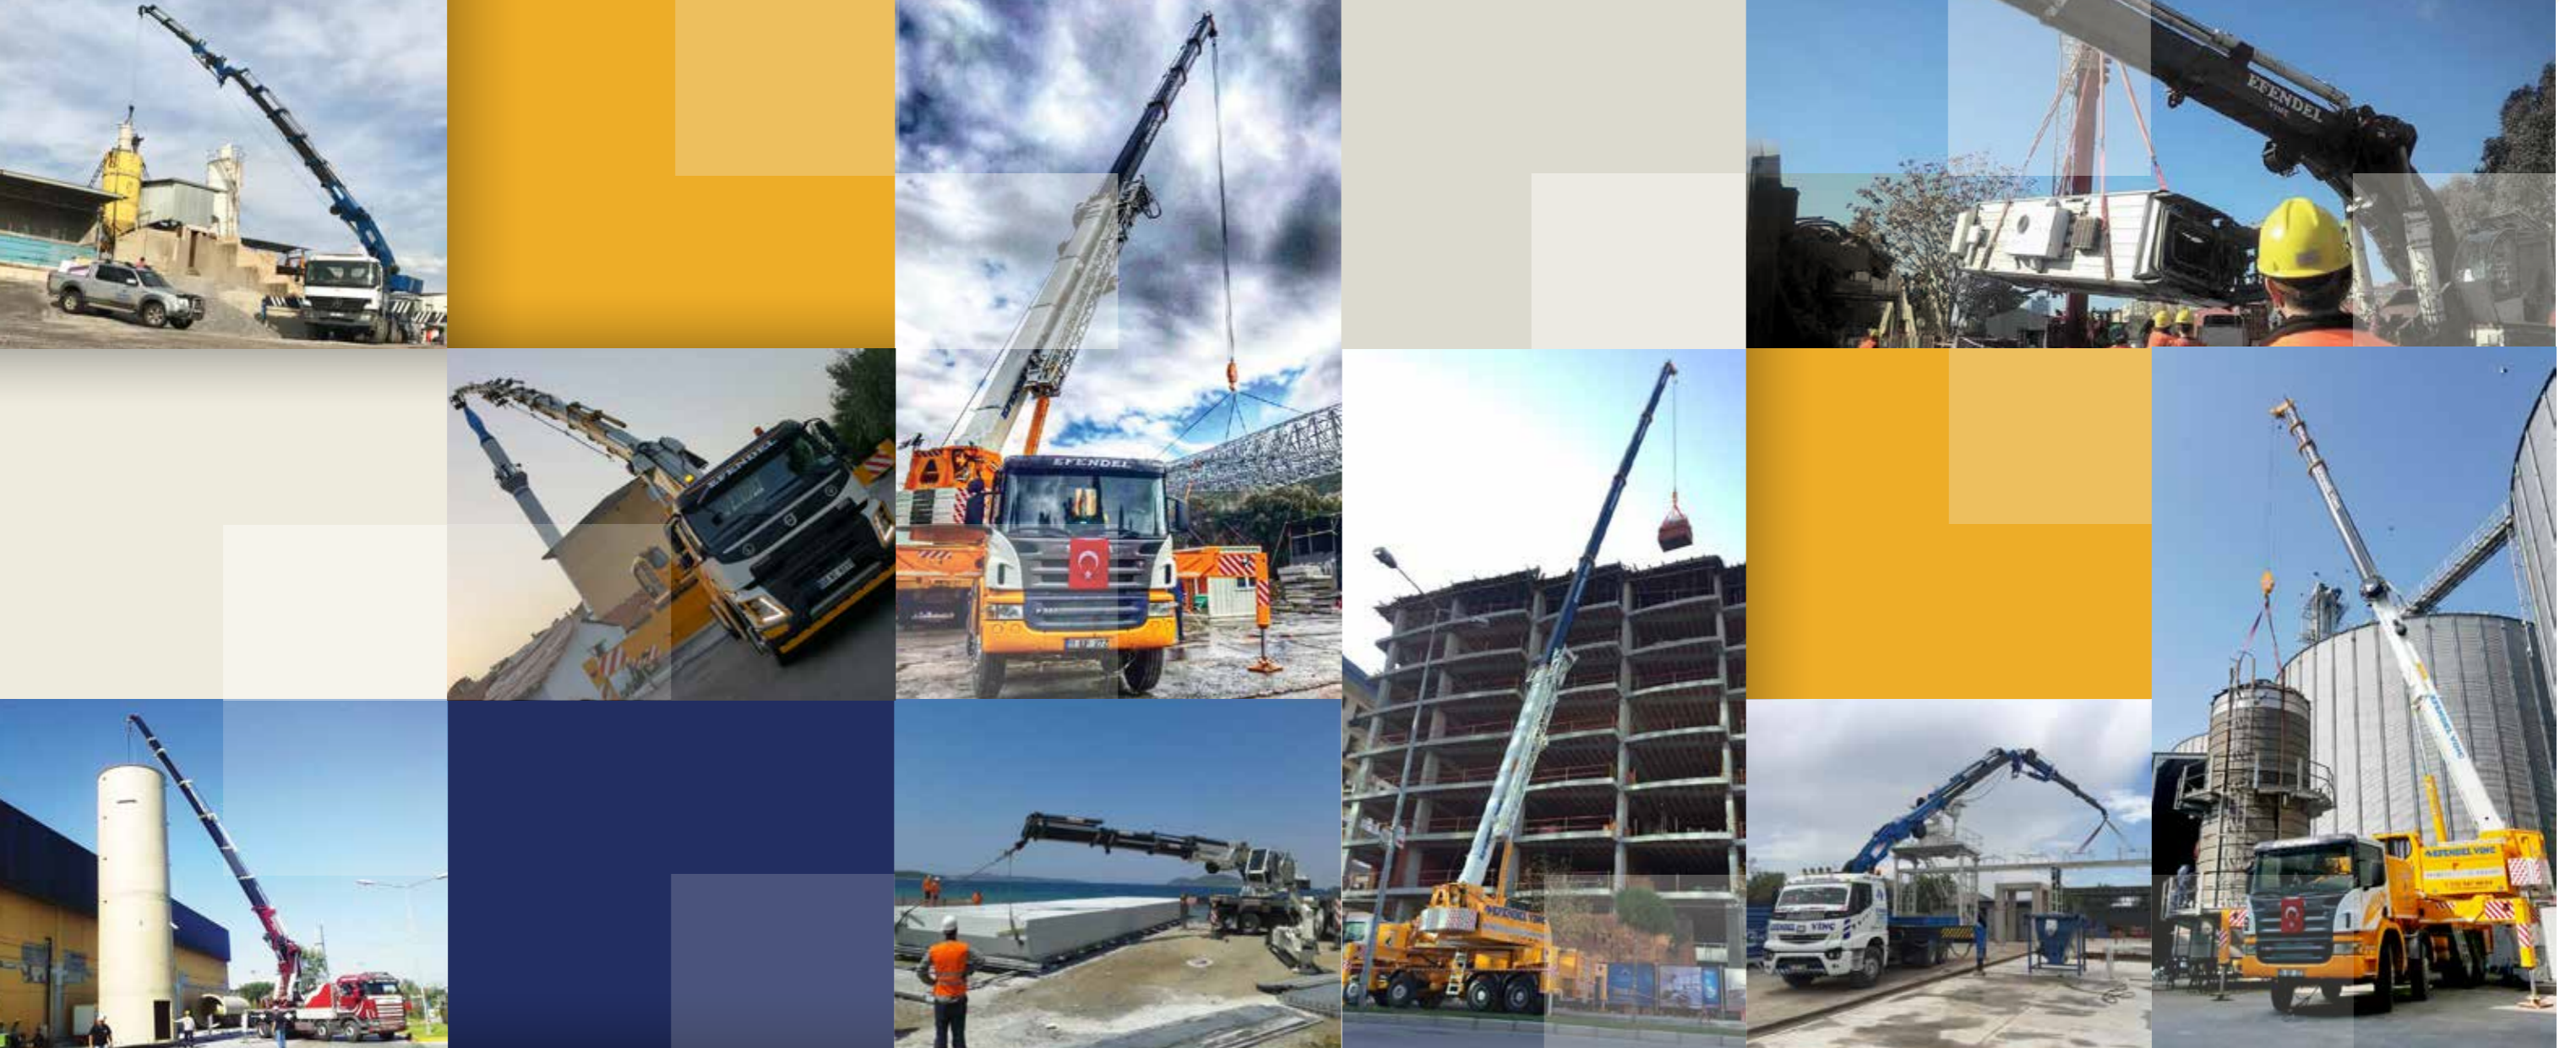

Efendel Group olarak vinç kiralama hizmetimiz ile; Teleskopik Bomlu Mobil Vinç, Kafes Bomlu Vinç ve Paletli Vinçleri ile İzmir ve çevre illerinde kiralık vinç taleplerinize en iyi lojistik ve teknik hizmeti sunmaktadır. Ağır nakliye ve proje taşımaları konusunda profesyonel kadromuzla yükleme ve boşaltma hizmetini en kısa zamanda ve en güvenilir şekilde siz değerli müşterilerimize sunuyoruz

İzmir ve ilçelerindeki tüm vinç hizmeti talepleriniz için bize ulaşabilirsiniz. İzmir vinç kiralama ve profesyonel vinç hizmetlerimiz ile her türlü yükleme, taşıma, şantiyelerde kat aralarına malzeme verme, yüksekte çalışma, çelik yapılarda çelik kolon ve kiriş montajı, yüksekte klima montajı, yüksekte uydu anteni montajı, gemiden yük boşaltma, gemiye yük aktarma, denizde duba montajı ve bunun gibi ihtiyaç duyduğunuz tüm işlemler itina ile gerçekleştirilir.