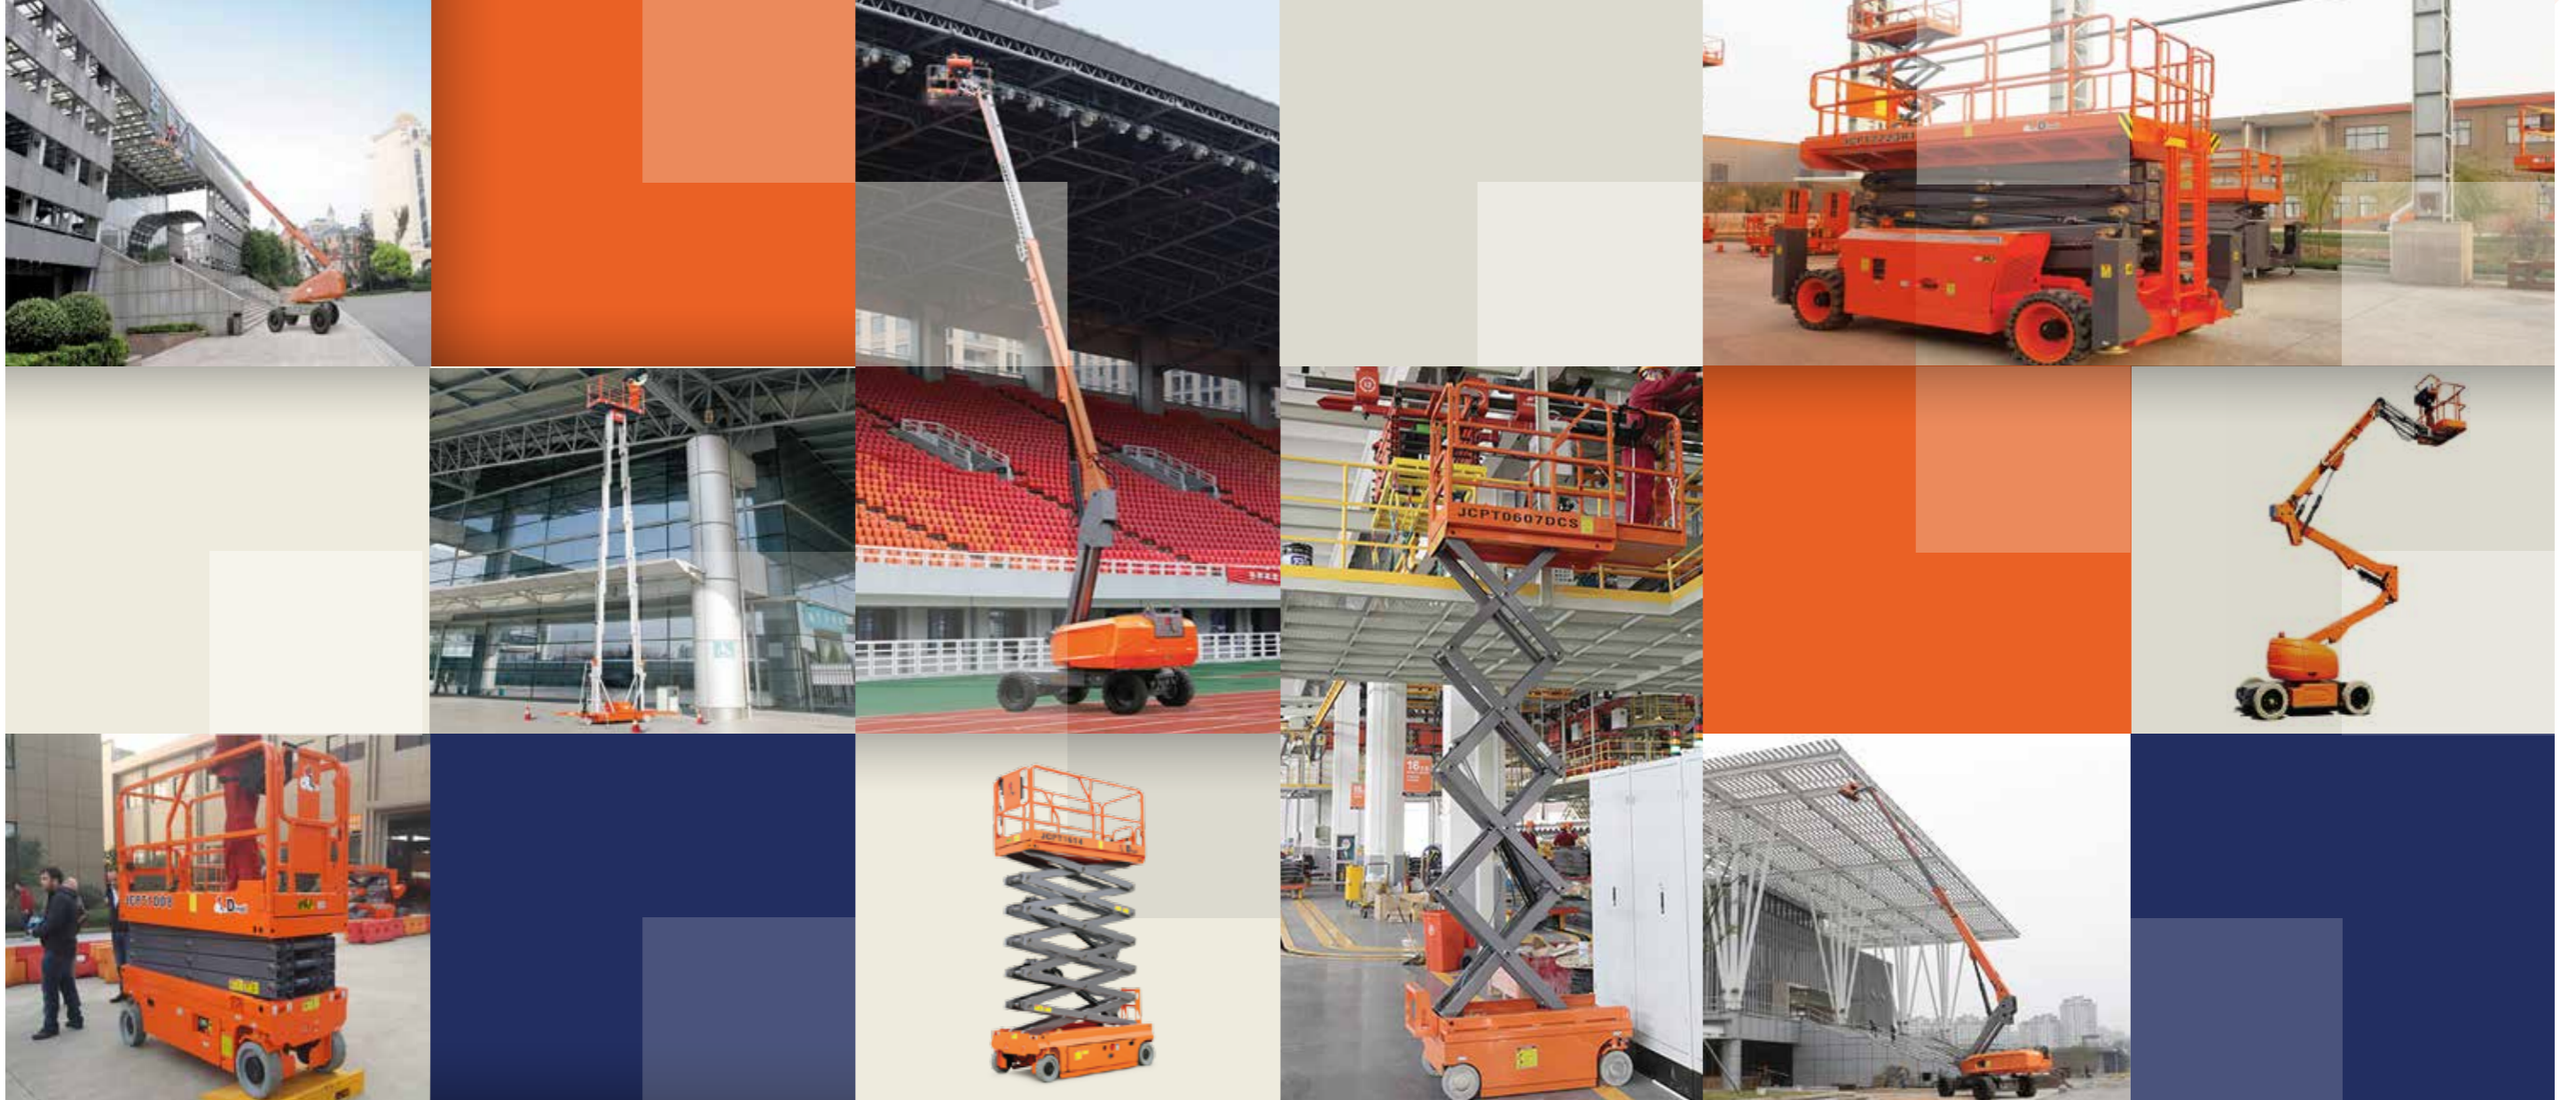

➔ *Yükselmek hedefinizse,
Yükseltmek bizim işimiz...*

2016 yılında sektöre yeni bir soluk getirmeyi hedefleyen Efendel Group sahip olduğu tecrübeyi, uluslararası alanda hızla yerini alan ve kalitesiyle ön plana çıkan Dingli markasıyla birleştirmeye karar vermiş ve Dingli marka personel yükseltici platformların İzmir ve Ege Bölgesinde satış, kiralama ve servis faaliyetlerini yürütmeye başlamıştır.